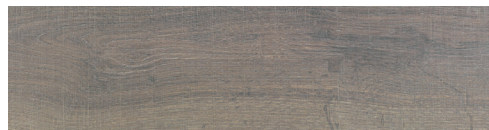

Decor 7031 Blanco · 25x75 Lineal Impulso P171

3003 Ceniza · 25x100,8 B121

Modelo / Formato Model / Format	Piezas / Caja Tiles / Box	m² / Caja sqm / Box	Kg / Caja Kg / Box	Piezas / Palet Tiles / Pallet	m² / Palet sqm / Pallet	Cajas / Palet Boxes / Pallet	Kg / Palet Kg / Pallet
25x75	6	1,125	24,44	-	54	48	1.054
Comp. Bol 25x75 II	3 Juegos	-	24,44	-	-	-	-
Decor Bol 25x75	6	-	24,44	-	-	-	-
Comp. Tempo 25x75 II	3 Juegos	-	24,44	-	-	-	-
Comp. Impulso 25x75 II	3 Juegos	-	24,44	-	-	-	-
Decor Impulso 25x75	6	-	24,44	-	-	-	-
Comp. Serenity 25x75 III	2 Juegos	-	21,96	-	-	-	-
Decor Serenity 25x75	6	-	21,96	-	-	-	-
25x100,8	4	1,008	26,80	-	72,576	72	1.930

* OTRAS OPCIONES DE COMBINACIÓN:
Cobalto-Gris-Blanco
Cobalto-Mostaza-Blanco
Lila-Gris-Blanco

7031
25x75

Revestimiento
Pasta blanca

Pavimento coordinado
Porcelánico

Packing