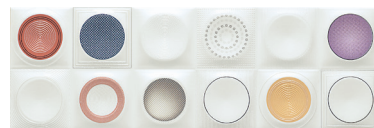

7031 blanco, cobalto & mostaza 25x75

7004 Blanco Brillo · 25x75

B064

7031 Gris · 25x75

B070

7031 Cobalto · 25x75

B078

Relieve 7031 Gris · 25x75

B079

Relieve 7031 Gris · 25x75

B079

Relieve 7031 Cobalto · 25x75

B080

Composición 7033
Blanco · 25x75 Bol II

P200

Decor 7033 · 25x75 Tempo II

P200

Composición 7031
Cobalto-Gris-Blanco · 25x75 Serenity III

P206

Decor 7033
Blanco · 25x75 Lineal Bol

P171

Composición 7033
Blanco · 25x75 Impulso II

P200

Decor 7031
Cobalto-Gris-Blanco · 25x75 Lineal Serenity