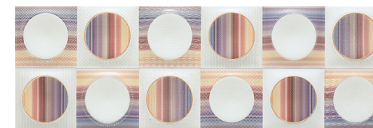

25x75

Revestimiento
Pasta blanca

7004 Blanco Brillo · 25x75

B064

7031 Gris · 25x75

B070

7031 Rojo · 25x75

B078

Composición 7033 · 25x75 Tempo II

P200

Composición 7033
Blanco · 25x75 Impulso II

P200

Composición 7031
Rojo-Gris-Blanco · 25x75 Serenity III

P206

Decor 7033
Blanco · 25x75 Lineal Bol

P171

Decor 7031
Blanco · 25x75 Lineal Impulso

P171

Decor 7033
Rojo-Gris-Blanco · 25x75 Lineal Serenity

P171

3003 Blanco · 25x100,8

B112

3003 Ceniza · 25x100,8

B121