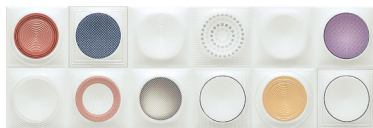

25x75

Revestimiento
Pasta blanca

7004 Blanco Brillo · 25x75

B064

7031 Gris · 25x75

B070

7031 Rojo · 25x75

B078

Relieve 7031 Gris · 25x75

B079

Relieve 7031 Gris · 25x75

B079

Relieve 7031 Rojo · 25x75

B080

Composición 7033
Blanco · 25x75 Bol II

P200

Composición 7033 · 25x75 Tempo II

P200

Composición 7033
Blanco · 25x75 Impulso II

P200

Composición 7031
Rojo-Gris-Blanco · 25x75 Serenity III

P206

Decor 7033
Blanco · 25x75 Lineal Bol

P171