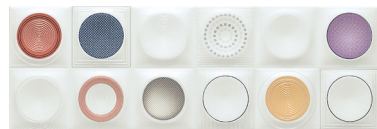

Decor 7033 Blanco · 25x75 Lineal Bol P171