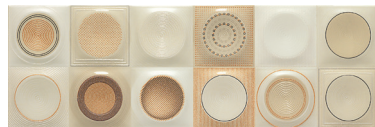

7031 **Chocolate** · 25x75

B070

Relieve 7031 **Crema** · 25x75

B079

Relieve 7031 **Mostaza** · 25x75

B079

Relieve 7031 **Chocolate** · 25x75

B079

Composición 7033
Crema · 25x75 **Bol II**

P200

Decor 7033 · 25x75 **Tempo II**

P200

Composición 7031
Chocolate-Mostaza-Crema · 25x75 **Serenity III**

P206

Decor 7033
Crema · 25x75 **Lineal Bol**

P171